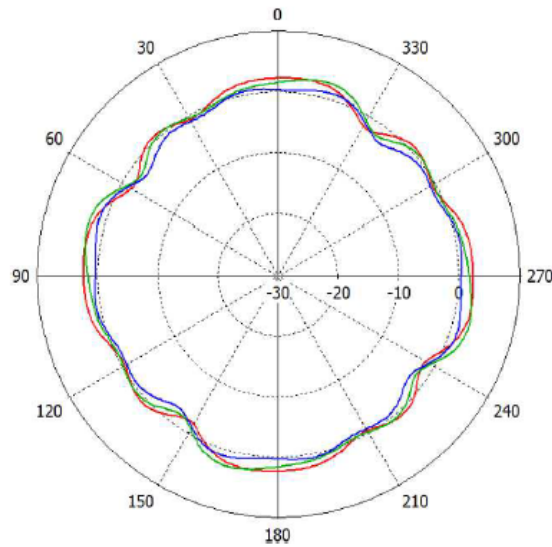

臨時災害放送向け UHF帯送信5素子リング 非常用テレビ送信リングアンテナ

可搬 ・ 10m 伸縮ポール付

- 緊急・非常時にテレビ送信用として、場所を選ばず容易に設置できる、軽量の非常用リングアンテナです。
- 伸縮式ポールは高さ10mまで伸ばすことができます。
- 周波数帯域はUHF帯オールバンドになります。
- アンテナ及び分配器の取付は、工具無しで取付できます。
- 収納や持ち運びにも便利な、専用の収容袋 1式入ります。

株式会社 加藤電気工業所

アンテナ性能表

周波数帯域	UHF帯13~62ch 470~770MHz
VSWR	2.5 以下
インピーダンス	50Ω
偏波面	水平/垂直
利得(単基利得)	6dBd(8.15dBi)
耐電力	100W(単基耐電力40W)
接続端子	N接栓(N-J) NP-NP変換付き

指向特性例

H面 水平指向性
 赤:20ch(515MHz)
 緑:30ch(575MHz)
 青:40ch(635MHz)